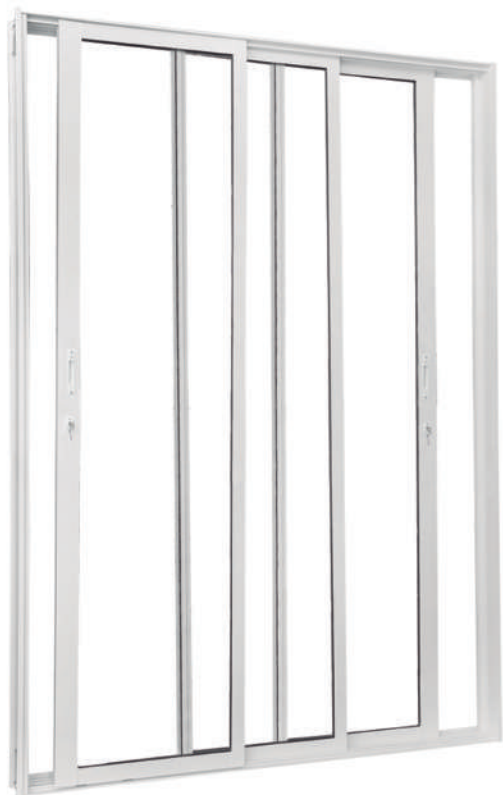

Porta de Correr Panorâmica 3 Folhas Móveis Temperado

Código	Alt. x Larg. x Bat.	Vidro
16281	215 x 160 x 10	Incolor
16282	215 x 200 x 10	Incolor

* Medidas em Centímetros