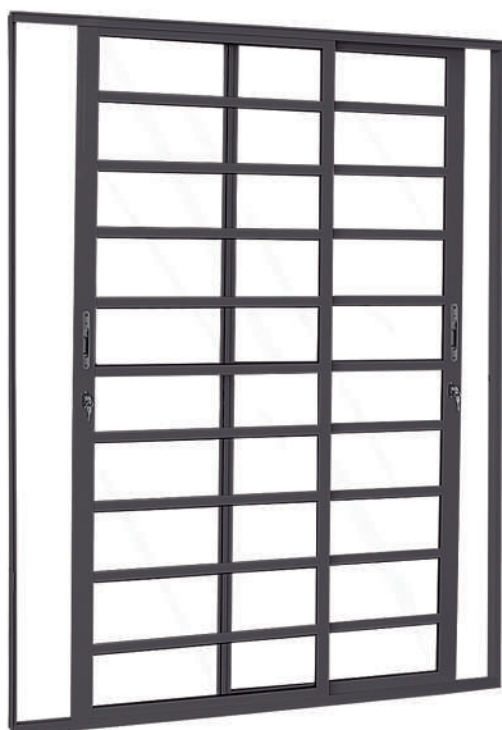

**Porta de Correr Horizontal
2 Folhas Móveis**

Código	Alt. x Larg. x Bat.	Vidro
13949	215 x 160 x 6,4	Incolor
13950	215 x 160 x 6,4	Fume
13951	215 x 160 x 6,4	Miniboreal
14083	215 x 160 x 6,4	Reflex

* Medidas em Centímetros