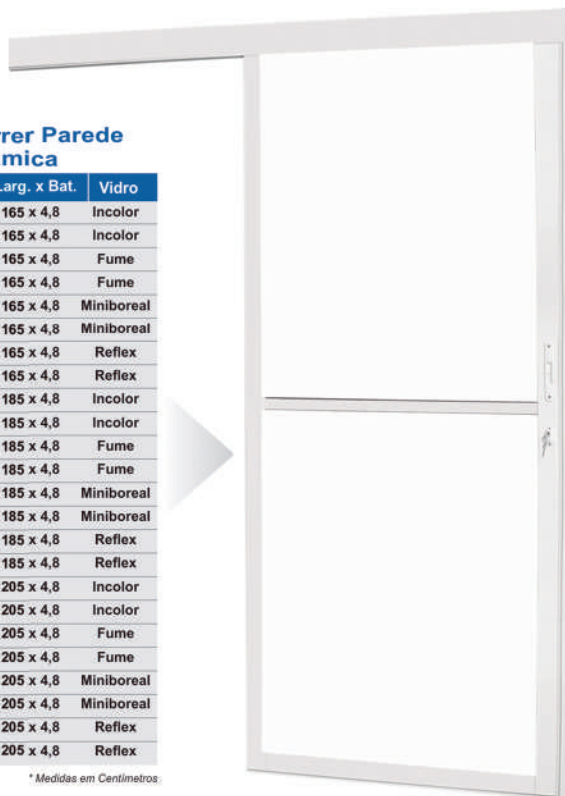

Porta de Correr Parede Panorâmica

Código	Lado	Alt. x Larg. x Bat.	Vidro
10794	Dir.	215 x 165 x 4,8	Incolor
10795	Esq.	215 x 165 x 4,8	Incolor
10806	Dir.	215 x 165 x 4,8	Fume
10807	Esq.	215 x 165 x 4,8	Fume
10812	Dir.	215 x 165 x 4,8	Miniboreal
10813	Esq.	215 x 165 x 4,8	Miniboreal
11881	Dir.	215 x 165 x 4,8	Reflex
11882	Esq.	215 x 165 x 4,8	Reflex
10796	Dir.	215 x 185 x 4,8	Incolor
10797	Esq.	215 x 185 x 4,8	Incolor
10808	Dir.	215 x 185 x 4,8	Fume
10809	Esq.	215 x 185 x 4,8	Fume
10814	Dir.	215 x 185 x 4,8	Miniboreal
10815	Esq.	215 x 185 x 4,8	Miniboreal
11883	Dir.	215 x 185 x 4,8	Reflex
11884	Esq.	215 x 185 x 4,8	Reflex
10798	Dir.	215 x 205 x 4,8	Incolor
10799	Esq.	215 x 205 x 4,8	Incolor
10810	Dir.	215 x 205 x 4,8	Fume
10811	Esq.	215 x 205 x 4,8	Fume
10816	Dir.	215 x 205 x 4,8	Miniboreal
10817	Esq.	215 x 205 x 4,8	Miniboreal
11885	Dir.	215 x 205 x 4,8	Reflex
11886	Esq.	215 x 205 x 4,8	Reflex

* Medidas em Centímetros