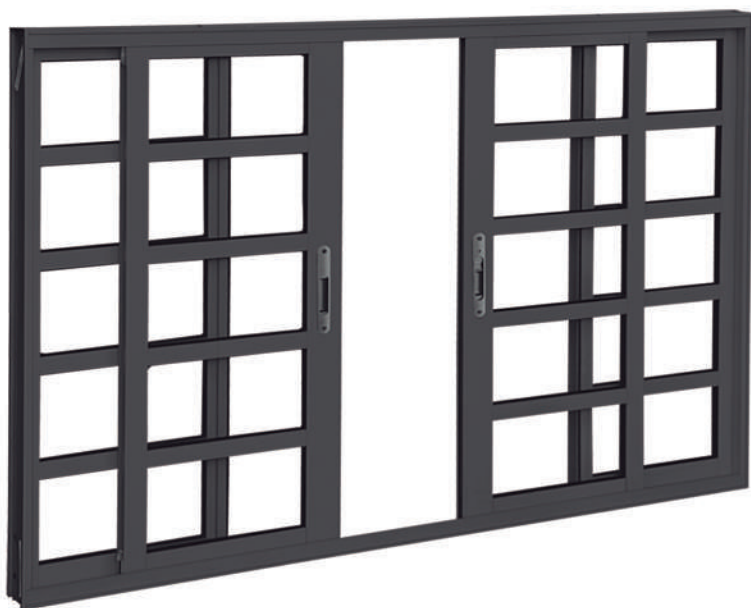

Vitro Correr Horizontal 04 Folhas s/ Grade

Código	Alt. x Larg. x Bat.	Vidro
13680	100 x 120 x 6,4	Incolor
13682	100 x 150 x 6,4	Incolor
13684	100 x 200 x 6,4	Incolor
13686	120 x 120 x 6,4	Incolor
13688	120 x 150 x 6,4	Incolor
13690	120 x 200 x 6,4	Incolor
13692	100 x 120 x 6,4	Fume
13694	100 x 150 x 6,4	Fume
13696	100 x 200 x 6,4	Fume
13698	120 x 120 x 6,4	Fume
13700	120 x 150 x 6,4	Fume
13702	120 x 200 x 6,4	Fume
14038	100 x 120 x 6,4	Reflex
14039	100 x 150 x 6,4	Reflex
14040	100 x 200 x 6,4	Reflex
14041	120 x 120 x 6,4	Reflex
14042	120 x 150 x 6,4	Reflex
14043	120 x 200 x 6,4	Reflex

* Medidas em Centímetros

Vitro Correr Horizontal 04 Folhas c/ Grade

Código	Alt. x Larg. x Bat.	Vidro
13681	100 x 120 x 6,4	Incolor
13683	100 x 150 x 6,4	Incolor
13685	100 x 200 x 6,4	Incolor
13687	120 x 120 x 6,4	Incolor
13689	120 x 150 x 6,4	Incolor
13691	120 x 200 x 6,4	Incolor
13693	100 x 120 x 6,4	Fume
13695	100 x 150 x 6,4	Fume
13697	100 x 200 x 6,4	Fume
13699	120 x 120 x 6,4	Fume
13701	120 x 150 x 6,4	Fume
13703	120 x 200 x 6,4	Fume
14044	100 x 120 x 6,4	Reflex
14045	100 x 150 x 6,4	Reflex
14046	100 x 200 x 6,4	Reflex
14047	120 x 120 x 6,4	Reflex
14048	120 x 150 x 6,4	Reflex
14414	120 x 200 x 6,4	Reflex

* Medidas em Centímetros

Vitro Correr Panorâmico 04 Folhas s/ Grade

Código	Alt. x Larg. x Bat.	Vidro
13668	100 x 120 x 6,4	Incolor
13669	100 x 150 x 6,4	Incolor
13670	100 x 200 x 6,4	Incolor
13671	120 x 120 x 6,4	Incolor
13672	120 x 150 x 6,4	Incolor
13673	120 x 200 x 6,4	Incolor
13674	100 x 120 x 6,4	Fume
13675	100 x 150 x 6,4	Fume
13676	100 x 200 x 6,4	Fume
13677	120 x 120 x 6,4	Fume
13678	120 x 150 x 6,4	Fume
13679	120 x 200 x 6,4	Fume
13984	100 x 120 x 6,4	Reflex
13985	100 x 150 x 6,4	Reflex
13986	100 x 200 x 6,4	Reflex
13987	120 x 120 x 6,4	Reflex
13988	120 x 150 x 6,4	Reflex
13989	120 x 200 x 6,4	Reflex

* Medidas em Centímetros

Vitro Correr Panorâmico 04 Folhas c/ Grade